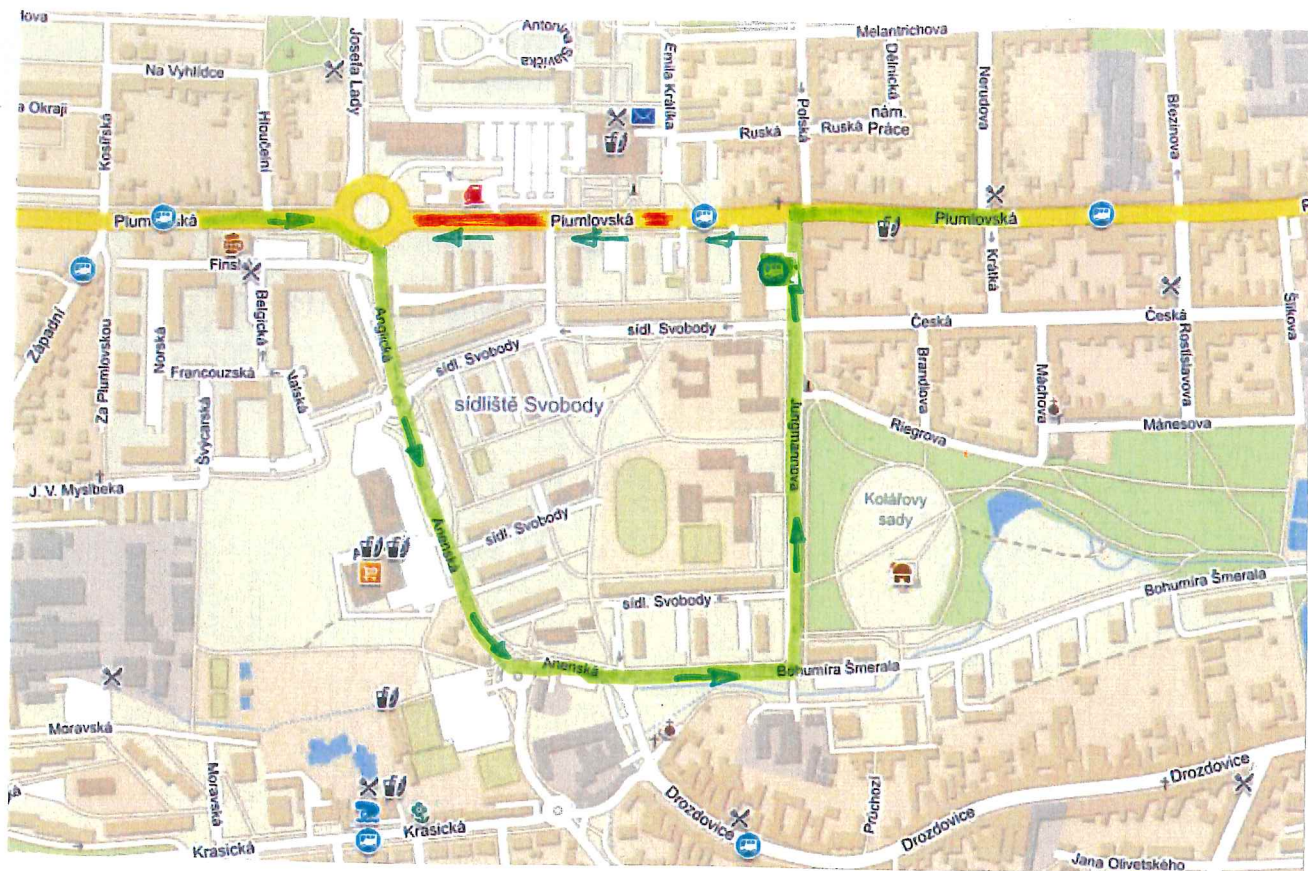

Věc: částečná a úplná uzavírka silnice II/150 - ulice Plumlovská v Prostějově

V termínu **od 5.listopadu 2018 do 9.prosince 2018** bude úplně uzavřena silnice II/150 – ulice Plumlovská. Důvodem uzavírky je realizace akce „Rekonstrukce ulice Plumlovská - Prostějov“.

ARRIVA MORAVA a.s., oblast Prostějov projíždí uzavřeným úsekem linkami VLD 780430 Prostějov – Prostějovičky, 780431 Prostějov – Drahaný – Rozstání, Baldovec, 780432 Prostějov – Protivanov – Boskovice, 780433 Prostějov – Protivanov – Drahaný – Rozstání a 780434 Prostějov – Buková – Protivanov.

Po dobu **částečné** uzavírky (**5.11.2018 - 2.12.2018**) pojedou linky/spoje po objízdné trase. Ta povede ve směru od Mostkovic po ulicích Plumlovská, Anglická, Anenská, Bohumíra Šmerala, Jungmanova a Plumlovská. Dál po stávající trase. Provoz ve směru z Prostějova na Mostkovice nebude omezen. Po dobu uzavírky bude zajištěna obsluha všech zastávek dle JŘ. Pouze zastávka Prostějov, Plumlovská, sídliště u linek 780430 a 780432 ve směru do Prostějova bude nahrazena zastávkou na ulici Jungmanova (náhradní zastávka). Obsluha zastávky vždy do 7:45 hod.

Po dobu **úplné** uzavírky (**3.12.2018 – 9.12.2018**) pojedou linky/spoje v obou směrech po výše uvedené objízdné trase. Náhrada zastávek bude stejná.

Vzhledem k provozu linek po objízdné trase je nutné počítat se zpožděním spojů.

Za komplikace vzniklé v důsledku uzavírky se cestujícím předem omlouváme.

V Olomouci dne 26.října 2018

Na vědomí: KÚ Olomouckého kraje
KIDSOK p.o.
MěÚ Prostějov

ARRIVA MORAVA a.s.
ARRIVA MORAVA a.s.
Vítkovická 3133/5
702 00 Ostrava - Moravská Ostrava
IČ 25827405 (113)